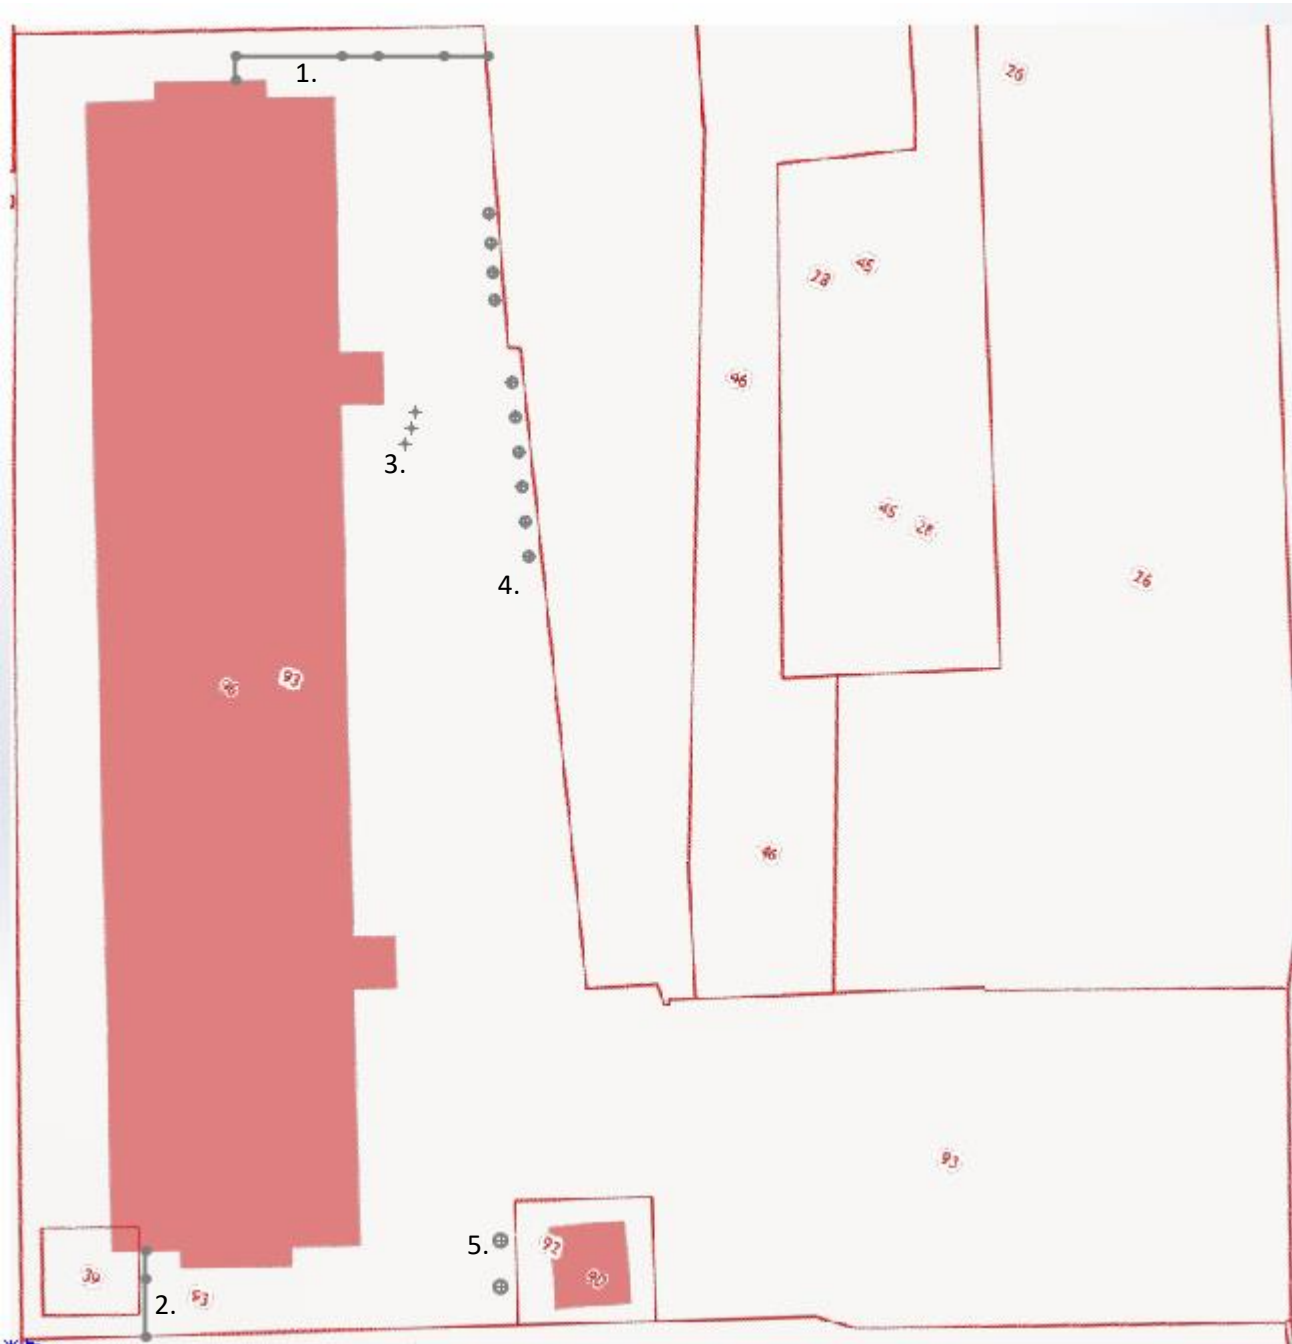

# ПЛАН УЧАСТКА С ОГРАЖДЕНИЯМИ

Условные обозначения	
1.	Автоматические ворота с калиткой и секциями забора
2.	Автоматические ворота с калиткой
3.	Светоотражающие столбики на въезде в парковку
4.	Полусферы для ограничения парковки автомашин возле въезда в парковку
5.	Полусферы для ограничения парковки автомашин возле трансформаторной подстанции